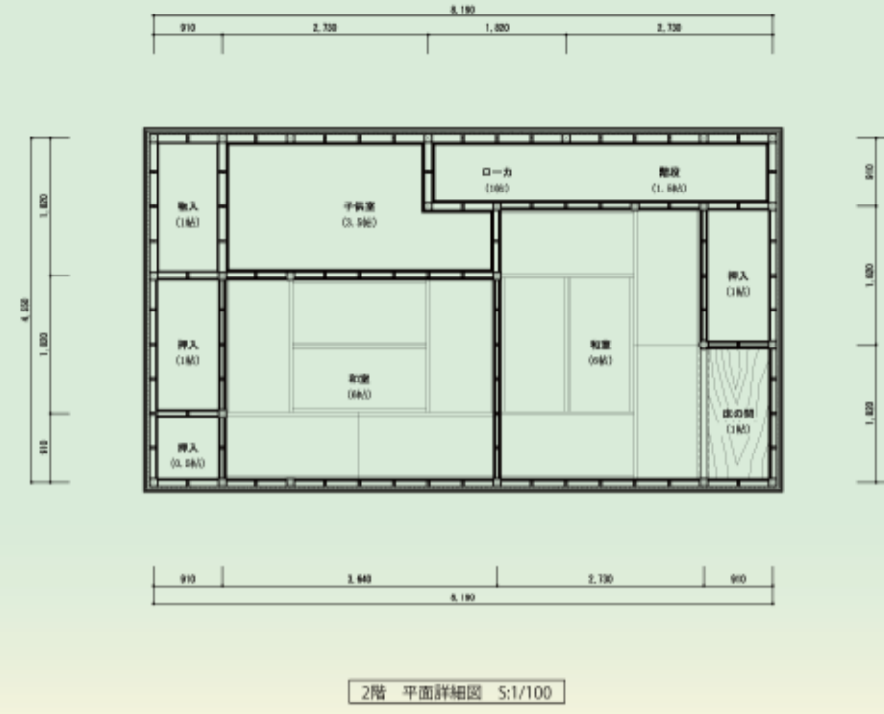

住宅リノベーション・リモデル

Green & Sustainable
中西工務店

www.nakanishicc.co.jp
[本社] 〒410-0058 沼津市沼北町1-9-19
PHONE.055-921-8877 FAX.055-924-1987
[体感ハウス] 沼津市柳沢・沼津市沼北町

Renovation・Re-Model 間取り変更と耐震・断熱強化で新築と同品質

Before 築40年以上

Renovation
Re-Model